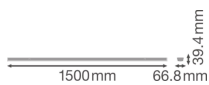

Scheda tecnica Ledvance TruSys Performance Rail System 70W 11200lm - 840 Bianco Freddo | Fascio luminoso stretto

[Visualizza il prodotto](#)