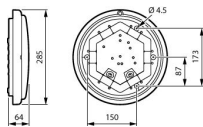

Scheda tecnica Philips Bulkhead LED WL070V  
Ledinaire Plastica Bianca 17W 1700lm -  
830-840 CCT | 285mm - IP65

[Visualizza il prodotto](#)

## Dimensioni

Diametro (mm)	285
Lunghezza (mm)	285
Larghezza (mm)	285
Altezza (mm)	64